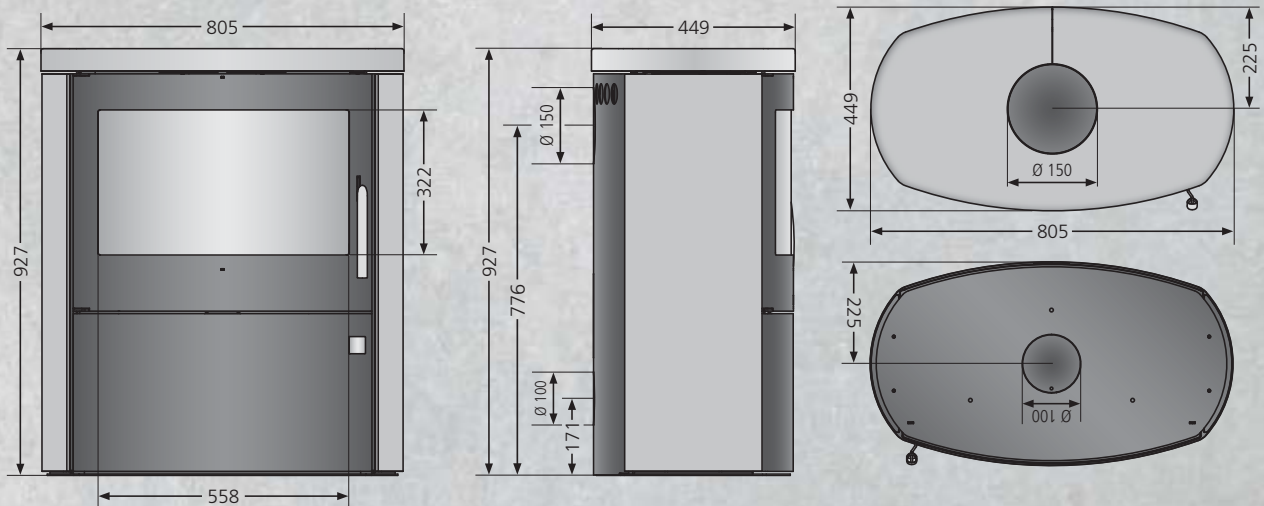

Agero Speckstein,
Korpus Stahl Schwarz

- 1 Erhältlich in den Ausführungen:**
(1) Stahl Schwarz
(2) Speckstein, Korpus Stahl Schwarz
- 2 Luftdurchströmter Griff**
- 3 Anschluss für externe Verbrennungsluftzufuhr**
- 4 Extra großer Brennraum** für 50 cm Holzscheite, geschlossenes Holzlegefach

Serienmäßiger Lieferumfang

- Tür Holzlegefach
 - Luftdurchströmter Griff
 - Serienmäßiger externer Verbrennungsluftanschluss
- Anschlussstutzen bitte separat bestellen!

Erhältlich in den Ausführungen		Best.Nr.	EAN-Code
Agero Stahl Schwarz		5490 11	4250340908672
Agero Speckstein, Korpus Stahl Schwarz		5490 23	4250340908665
Optionales Zubehör		Best.Nr.	EAN-Code
Anschlussstutzen für Verbrennungsluftzufuhr		9200 69	4029807779991
Energieeffizienzklasse		A	
Anschlussmöglichkeit		oben / hinten	
Betrieb mit externer Luftzufuhr		hinten / unten	
Nennwärmeleistung	kW	7,0	
Gewicht (inkl. Verpackung) Stahl / Stein	kg	143 / 212	
Raumheizvermögen bis	m ³	144	
Länge Holzscheite	cm	50	
Abgasmassenstrom	g/s	6,8	
Abgastemperatur	°C	280	
erforderlicher Förderdruck	mbar	0,12	