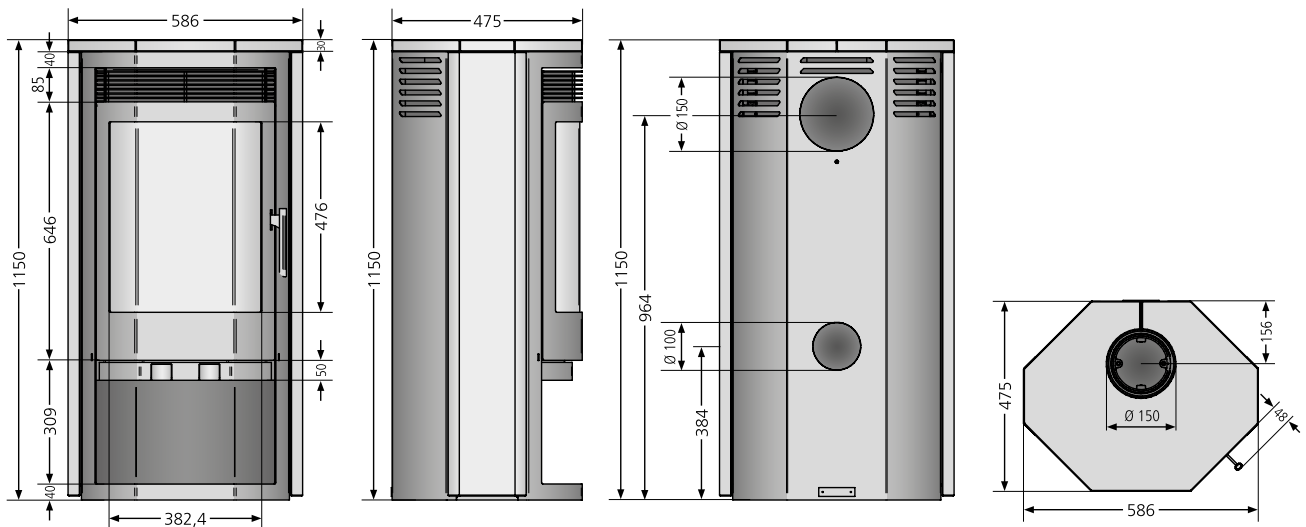

USEDOM 7

KAMINOFEN

- 1 Erhältlich in den Ausführungen:**
 (1) Stahl Gussgrau
 (2) Speckstein, Korpus Stahl Gussgrau
 (3) Sandstein, Korpus Stahl Schwarz
- 2 Luftdurchströmter Griff**
- 3 Anschluss für externe Verbrennungsluftzufuhr**

Serienmäßiger Lieferumfang

- Ausführung Stein mit Kombi-Abdeckplatte
 - Luftdurchströmter Griff
 - Serienmäßiger externer Verbrennungsluftanschluss
- Anschlussstutzen bitte separat bestellen!

Usedom 7 Speckstein, Korpus Stahl Gussgrau

Erhältlich in den Ausführungen		Best.Nr.	EAN-Code
Usedom 7 Stahl Gussgrau		6527 29	4250340903592
Usedom 7 Speckstein, Korpus Stahl Gussgrau		6527 22	4250340903608
Usedom 7 Sandstein, Korpus Stahl Schwarz		6527 42	4250340903615
Zubehör		Best.Nr.	EAN-Code
Anschlussstutzen für Verbrennungsluftzufuhr		9200 69	4029807779991
Energieeffizienzklasse		A	
Anschlussmöglichkeit		oben / hinten	
Betrieb mit externer Luftzufuhr		hinten	
Nennwärmeleistung	kW	7,0	
Gewicht (inkl. Verpackung) Stahl / Stein	kg	122 / 173	
Raumheizvermögen bis	m ³	144	
Länge Holzscheite	cm	33	
Abgasmassenstrom	g/s	8,1	
Abgastemperatur	°C	292	
erforderlicher Förderdruck	mbar	0,12	