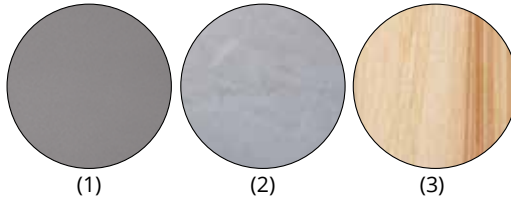

USEDOM 7

KAMINOFEN

- 1 Erhältlich in den Ausführungen:**
 (1) Stahl Gussgrau
 (2) Speckstein, Korpus Stahl Gussgrau
 (3) Sandstein, Korpus Stahl Schwarz
- 2 Luftdurchströmter Griff**
- 3 Anschluss für externe Verbrennungsluftzufuhr**

Serienmäßiger Lieferumfang

- Ausführung Stein mit Kombi-Abdeckplatte
 - Luftdurchströmter Griff
 - Serienmäßiger externer Verbrennungsluftanschluss
- Anschlussstutzen bitte separat bestellen!

Usedom 7 Speckstein, Korpus Stahl Gussgrau

Erhältlich in den Ausführungen		Best.Nr.	EAN-Code
Usedom 7 Stahl Gussgrau		6527 29	4250340903592
Usedom 7 Speckstein, Korpus Stahl Gussgrau		6527 22	4250340903608
Usedom 7 Sandstein, Korpus Stahl Schwarz		6527 42	4250340903615
Zubehör		Best.Nr.	EAN-Code
Anschlussstutzen für Verbrennungsluftzufuhr		9200 69	4029807779991
Energieeffizienzklasse		A	
Anschlussmöglichkeit		oben / hinten	
Betrieb mit externer Luftzufuhr		hinten	
Nennwärmeleistung	kW	7,0	
Gewicht (inkl. Verpackung) Stahl / Stein	kg	122 / 173	
Raumheizvermögen bis	m ³	144	
Länge Holzscheite	cm	33	
Abgasmassenstrom	g/s	8,1	
Abgastemperatur	°C	292	
erforderlicher Förderdruck	mbar	0,12	