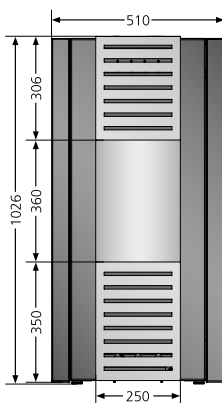

Vorderansicht Sirkos & Sirkos Aqua