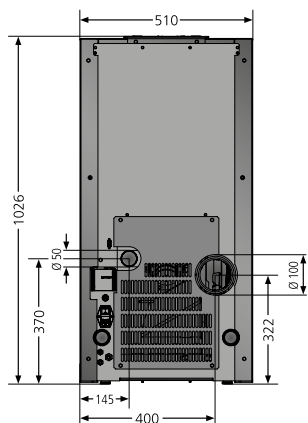

Rückansicht Sirkos