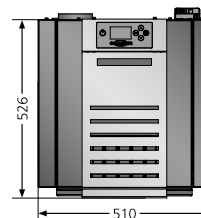

Draufsicht Sirkos