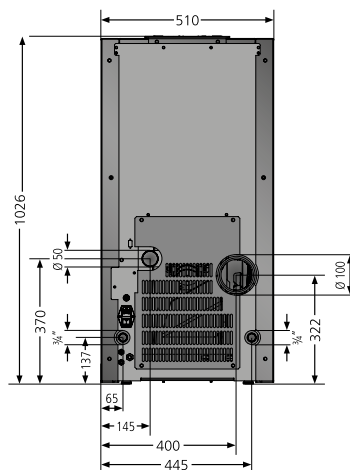

Rückansicht Sirkos Aqua