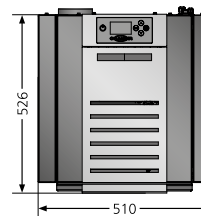

Draufsicht Sirkos Aqua

Erhältlich in den Ausführungen	Best.Nr.	EAN-Code
Sirkos Stahl Schwarz	7911 11	4250340908818
Sirkos Aqua Stahl Schwarz	7971 11	4250340908825
Optionales Zubehör	Best.Nr.	EAN-Code
Speicherladestation AquaLoad	9206 98	4029808403437

	Sirkos	Sirkos Aqua
Energieeffizienzklasse	A+	A+
Anschlussmöglichkeit	hinten	hinten
Betrieb mit externer Luftzufuhr	hinten	hinten
Heizleistung	kW 2,5 - 6,0	2,8-9,2
Wasserseitige Leistung	kW -	7,0
Gewicht	kg 157	165
Brennstoffinhalt	kg 35	35
Brenndauer max.	h 60	52
Raumheizvermögen bis	m³ bis 210	bis 350
Stromanschluss	V 230	230
Leistungsaufnahme Dauerbetrieb	W 14-18	14-18